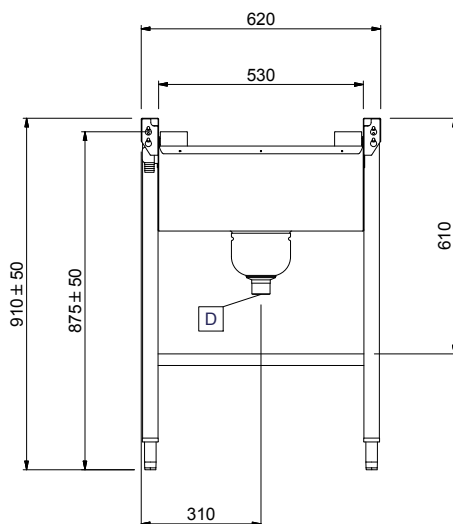

Constructie

- De roestvrijstalen stelpoten zijn +50/-50 mm in hoogte verstelbaar, voor de juiste hoogte instelling ten opzichte van de afwasmachine.
- Standaard geleverd met één pootstel.
- Zeefkom met roestvrijstalen zeef voor het opvangen van voedselresten. Makkelijk uitneembaar voor legen en schoonmaken.
- Alle oppervlakken zijn glad en gepolijst uitgevoerd.
- Poten van 40x40 mm roestvrijstaal AISI304.
- De lekbak is van 1,2 mm dik roestvrijstaal AISI304.
- De schuin aflopende bodem van de tafel maakt een snelle waterafvoer mogelijk.
- Gelaste solide flensen voor een sterke verbinding van de units.
- Het extra leverbare zelfdragende bodemschap maakt een draagframe overbodig.
- Uitgevoerd met een roestvrijstalen zeefbak.

Duurzaamheid

- Toepasbaar bij de toevoerszijde van de afwasmachine.
- De rollenbanen met diepe bak en korte rollen zijn leverbaar met een lengte vanaf 800 mm oplopend met 100 mm tot 1600 mm.

Goedkeuring

Front aanzicht

Zij aanzicht

D = Afvoer

Boven aanzicht

Water

Afvoer aansluiting 1"1/2

Algemene gegevens

Gewicht, netto 17 kg
Externe afmetingen, lengte 800 mm
Externe afmetingen, breedte 620 mm
Externe afmetingen, hoogte 910 mm
Lekbak materiaal Roestvrijstaal 1.4301 (AISI304)
Spoelbak afmetingen (LxBxD) 800x530x300 mm
Type rollers kort