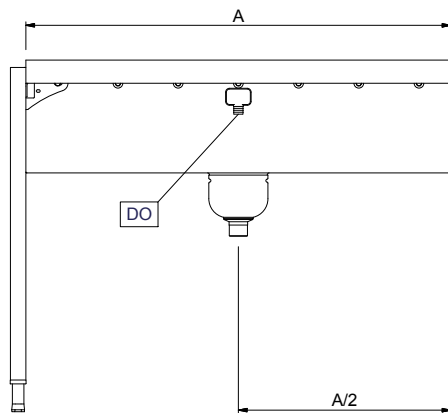

Constructie

- De roestvrijstalen stelpoten zijn +50/-50 mm in hoogte verstelbaar, voor de juiste hoogte instelling ten opzichte van de afwasmachine.
- Standaard geleverd met één pootstel.
- Zeefkom met roestvrijstalen zeef voor het opvangen van voedselresten. Makkelijk uitneembaar voor legen en schoonmaken.
- Alle oppervlakken zijn glad en gepolijst uitgevoerd.
- Poten van 40x40 mm roestvrijstaal AISI304.
- De lekbak is van 1,2 mm dik roestvrijstaal AISI304.
- De schuin aflopende bodem van de tafel maakt een snelle waterafvoer mogelijk.
- Gelaste solide flensen voor een sterke verbinding van de units.
- Het extra leverbare zelfdragende bodemschap maakt een draagframe overbodig.
- Uitgevoerd met een roestvrijstalen zeefbak.

Front aanzicht

Zij aanzicht

D = Afvoer

Boven aanzicht

Water

Afvoer aansluiting 1"1/2

Algemene gegevens

Gewicht, netto 17 kg
Externe afmetingen, lengte 800 mm
Externe afmetingen, breedte 620 mm
Externe afmetingen, hoogte 910 mm
Lekbak materiaal Roestvrijstaal 1.4301 (AISI304)
Spoelbak afmetingen (LxBxD) 800x530x300 mm
Type rollers kort