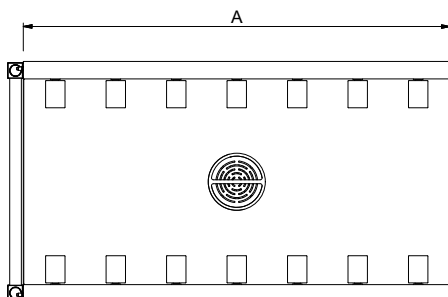

Uitvoering

- Zowel te gebruiken als enkele unit of gecombineerd met andere tafels bij de afwasmachine.
- Rollenbanen worden voorgemonteerd geleverd en zijn gemakkelijk te monteren.
- Handmatige verplaatsing van de korven over de korte rollen.
- Sleufgaten en koppennen voor een snelle en eenvoudige montage met weinig schroefverbindingen.
- Ontworpen voor het transport van afwasmachine korven van 500x500 mm.
- De rollenbaan is toepasbaar voor zowel een korventransportmachine als een korvendoorschuifmachine. Korventransportmachines kunnen direct tegen de rollenbaan geplaatst worden, bij een korvendoorschuifmachine is een als accessoire leverbaar tussenstuk noodzakelijk.
- Aansluiting op een andere rollenbaan en op de afwasmachine is zowel links als rechts mogelijk.
- Vastklik systeem vermindert het aantal benodigde schroeven.

Front aanzicht

Zij aanzicht

D = Afvoer

Boven aanzicht

Water

Afvoer aansluiting 1"1/2

Algemene gegevens

Gewicht, netto 17 kg
Externe afmetingen, lengte 800 mm
Externe afmetingen, breedte 620 mm
Externe afmetingen, hoogte 910 mm
Lekbak materiaal Roestvrijstaal 1.4301 (AISI304)
Spoelbak afmetingen (LxBxD) 800x530x300 mm
Type rollers kort